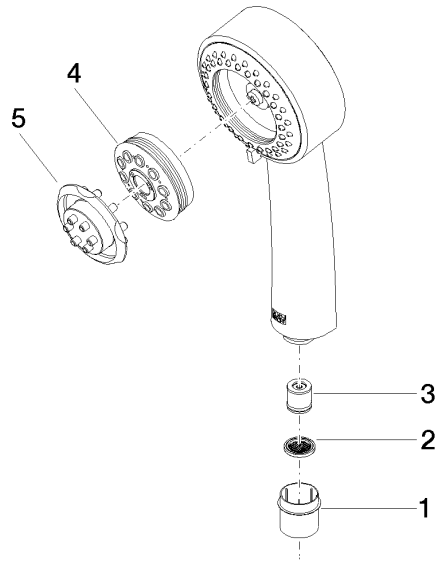

28 002 978

mm [inches]

### Durchflussdiagramm

### Ersatzteilstückliste

Nr.	Artikelnummer	Benennung	Verbaumenge	Lieferzeit
1	09 21 02 115 90	Kappe	1	2
2	09 23 01 039 90	Sieb	1	2
3	09 23 01 077 90	Durchflussbegrenzer	1	2
4	04 12 11 071 00 90	Brause	1	2
5	09 30 09 022 90	Schlüssel	1	2