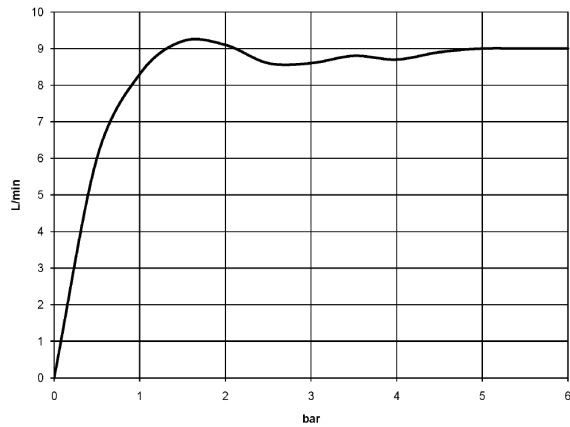

28 002 978

mm [inches]

Durchflussdiagramm

Zertifikate

LGA_18610.