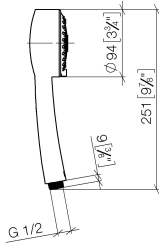

28 002 978

- Dreifach verstellbar: COMPACT RAIN, COMPACT SOFT FLOW, COMPACT AQUAPRESSURE FLOW, Durchfluss max. 9 l/min (bei 3 Bar)
- mit Antikalk-System
- Brausekopf Ø 95 mm
- Anschluss 1/2"

Eigensicher gegen Rückfließen.

28 002 978

mm [inches]

### Durchflussdiagramm

### Ersatzteilstückliste

Nr.	Artikelnummer	Benennung	Verbaumenge	Lieferzeit
1	09 21 02 115 90	Kappe	1	2
2	09 23 01 039 90	Sieb	1	2
3	09 23 01 077 90	Durchflussbegrenzer	1	2
4	04 12 11 071 00 90	Brause	1	2
5	09 30 09 022 90	Schlüssel	1	2